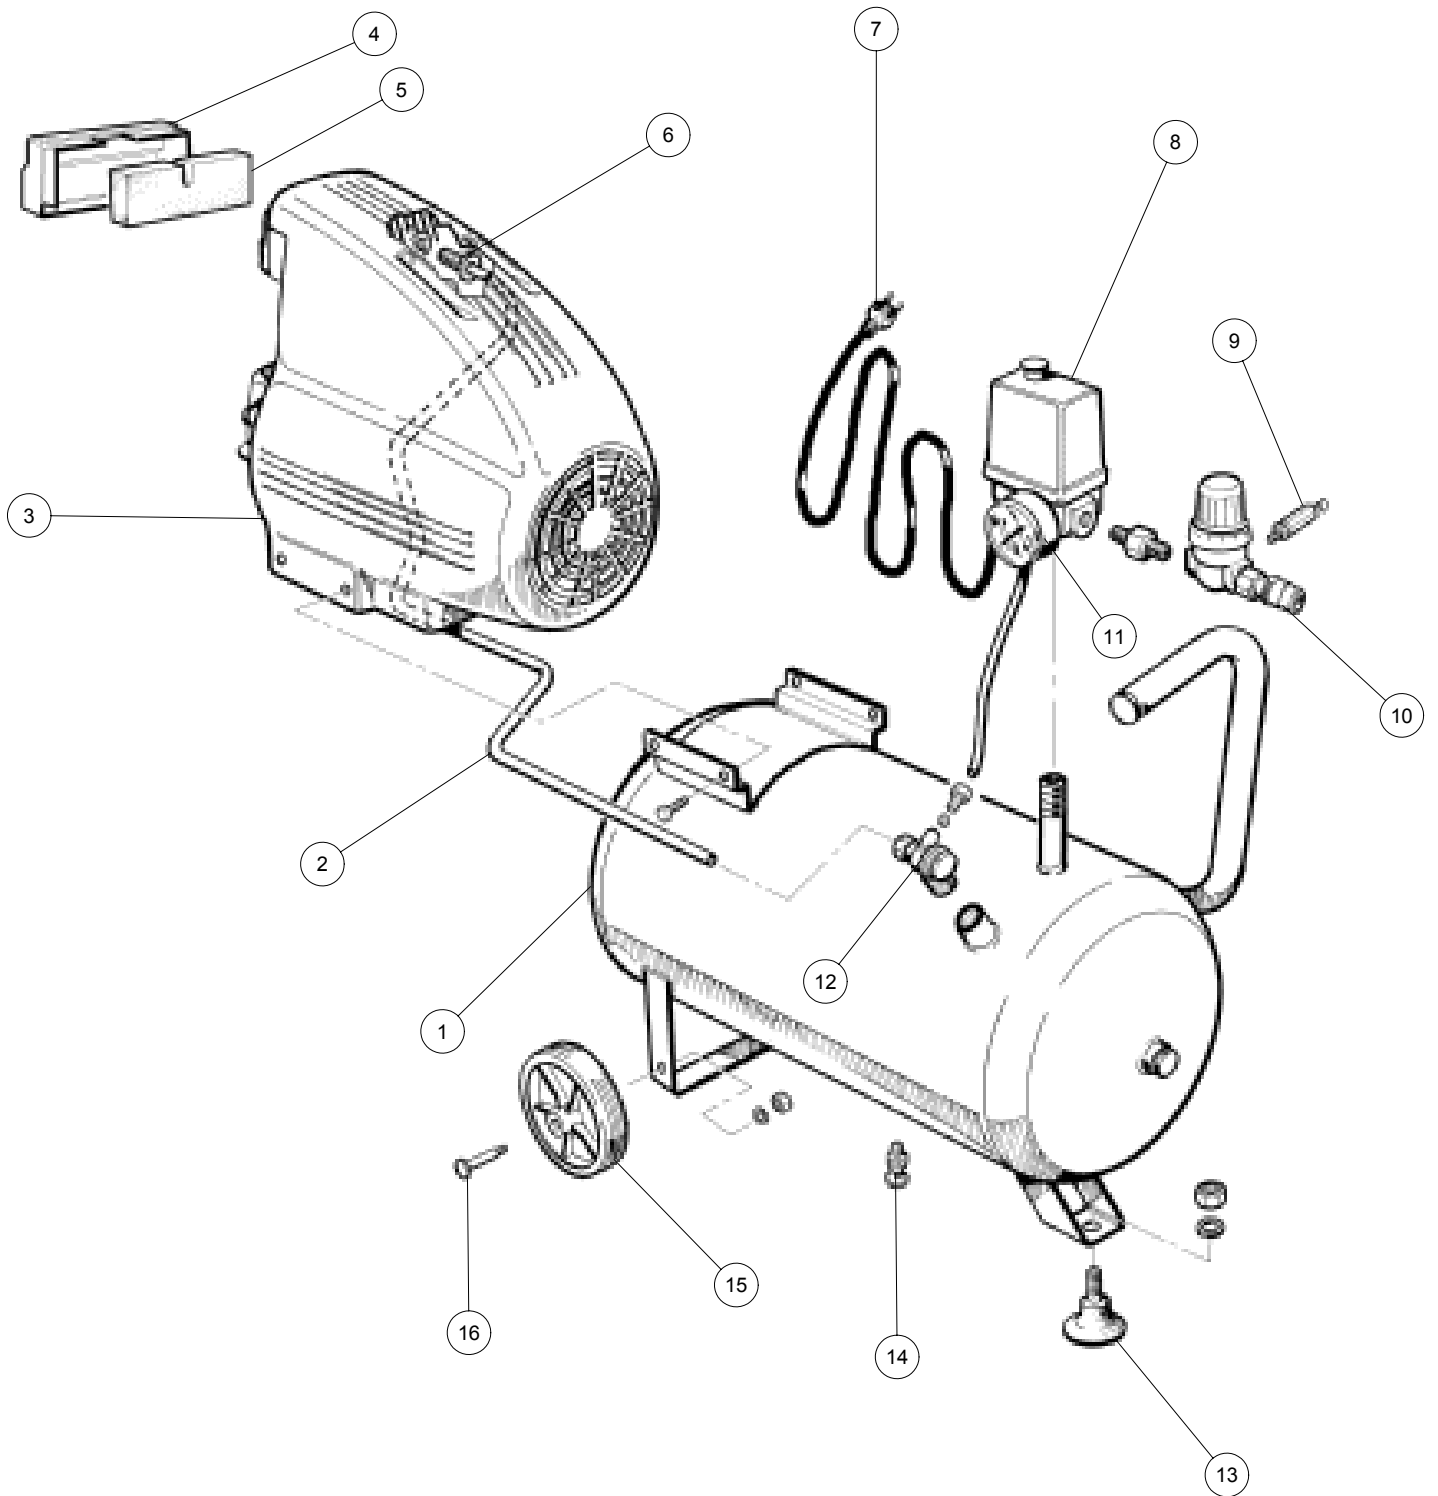

# COMP SIL 240/24 D10 230/50 CE

REV:0

DATE:15/02/2005

N°	CODE	DENOMINAZIONE	DENOMINATION	DENOMINATION	BEZEICHNUNG	DENOMINATION
<b>MOD: COMP SIL 240/24 D10 230/50 CE</b>						
1	11903140	SERBATOIO 24LT	TANK 24LT	RESERVOIR 24LT	BEHAELTER 24LT	TANQUE 24LT
2	14400920	VR 3/8"X TUBO D10	NON RET VALVE 3/8"	SOUPAPE RETENUE 3/8"	RUCKSCHLAGVENTILE	VALVULAS ANTIRRET.
3	15000050	MANOMETRO	PRESSURE GAUGE	MANOMETRE	MANOMETER	MANOMETRE
4	13000270	RIDUTTORE DI PRESS.	PRESSURE REDUCING	REDUCTEUR DE PRESS.	DRUCKMINDERER	REDUCTOR DE PRESS.
5	14401420	VS	SAFETY VALVES	SOUPAPES DE SURETE	SICHERHEITSVENTILE	VALVULAS DE SEGUR.
6	12800290	PRESS.MONOFASE	SINGLE-PH PRESSURE	PRESSOSTATS PH.	EINPHASENDRUCK	PRESOSTATOS MONO.
7	16600150	CAVO	PIN CABLE	CABLE GOUP	ZAPFENKAB	CABLE ENCH
8	16903380	RACCORDO	CONNECTOR	RACCORD	ANSCHLUSSSTUCK	EMPALMADURA
9	K0001500	GRUPPO D10	GROUP D10	GROUPE D10	AGGREGAT D10	CABEZAL D10
10	14304400	TUBO DI MANDATA	DELIVERY HOSE	TUYAUX REFOUL	AUSUGS ROHREN	TUBO VUELTA
11	12507270	KIT RUOTE	KIT WHEELS	KIT ROUES	KIT SCHLAUCHLOSE	KIT RUEDAS
12	15300320	RUBINETTO DI SPURGO	BLEEDER COCK 3/8	ROBINET CURAGE 3/8	ENTLUFTUNGSHAN 3/8	GRIFO 3/8